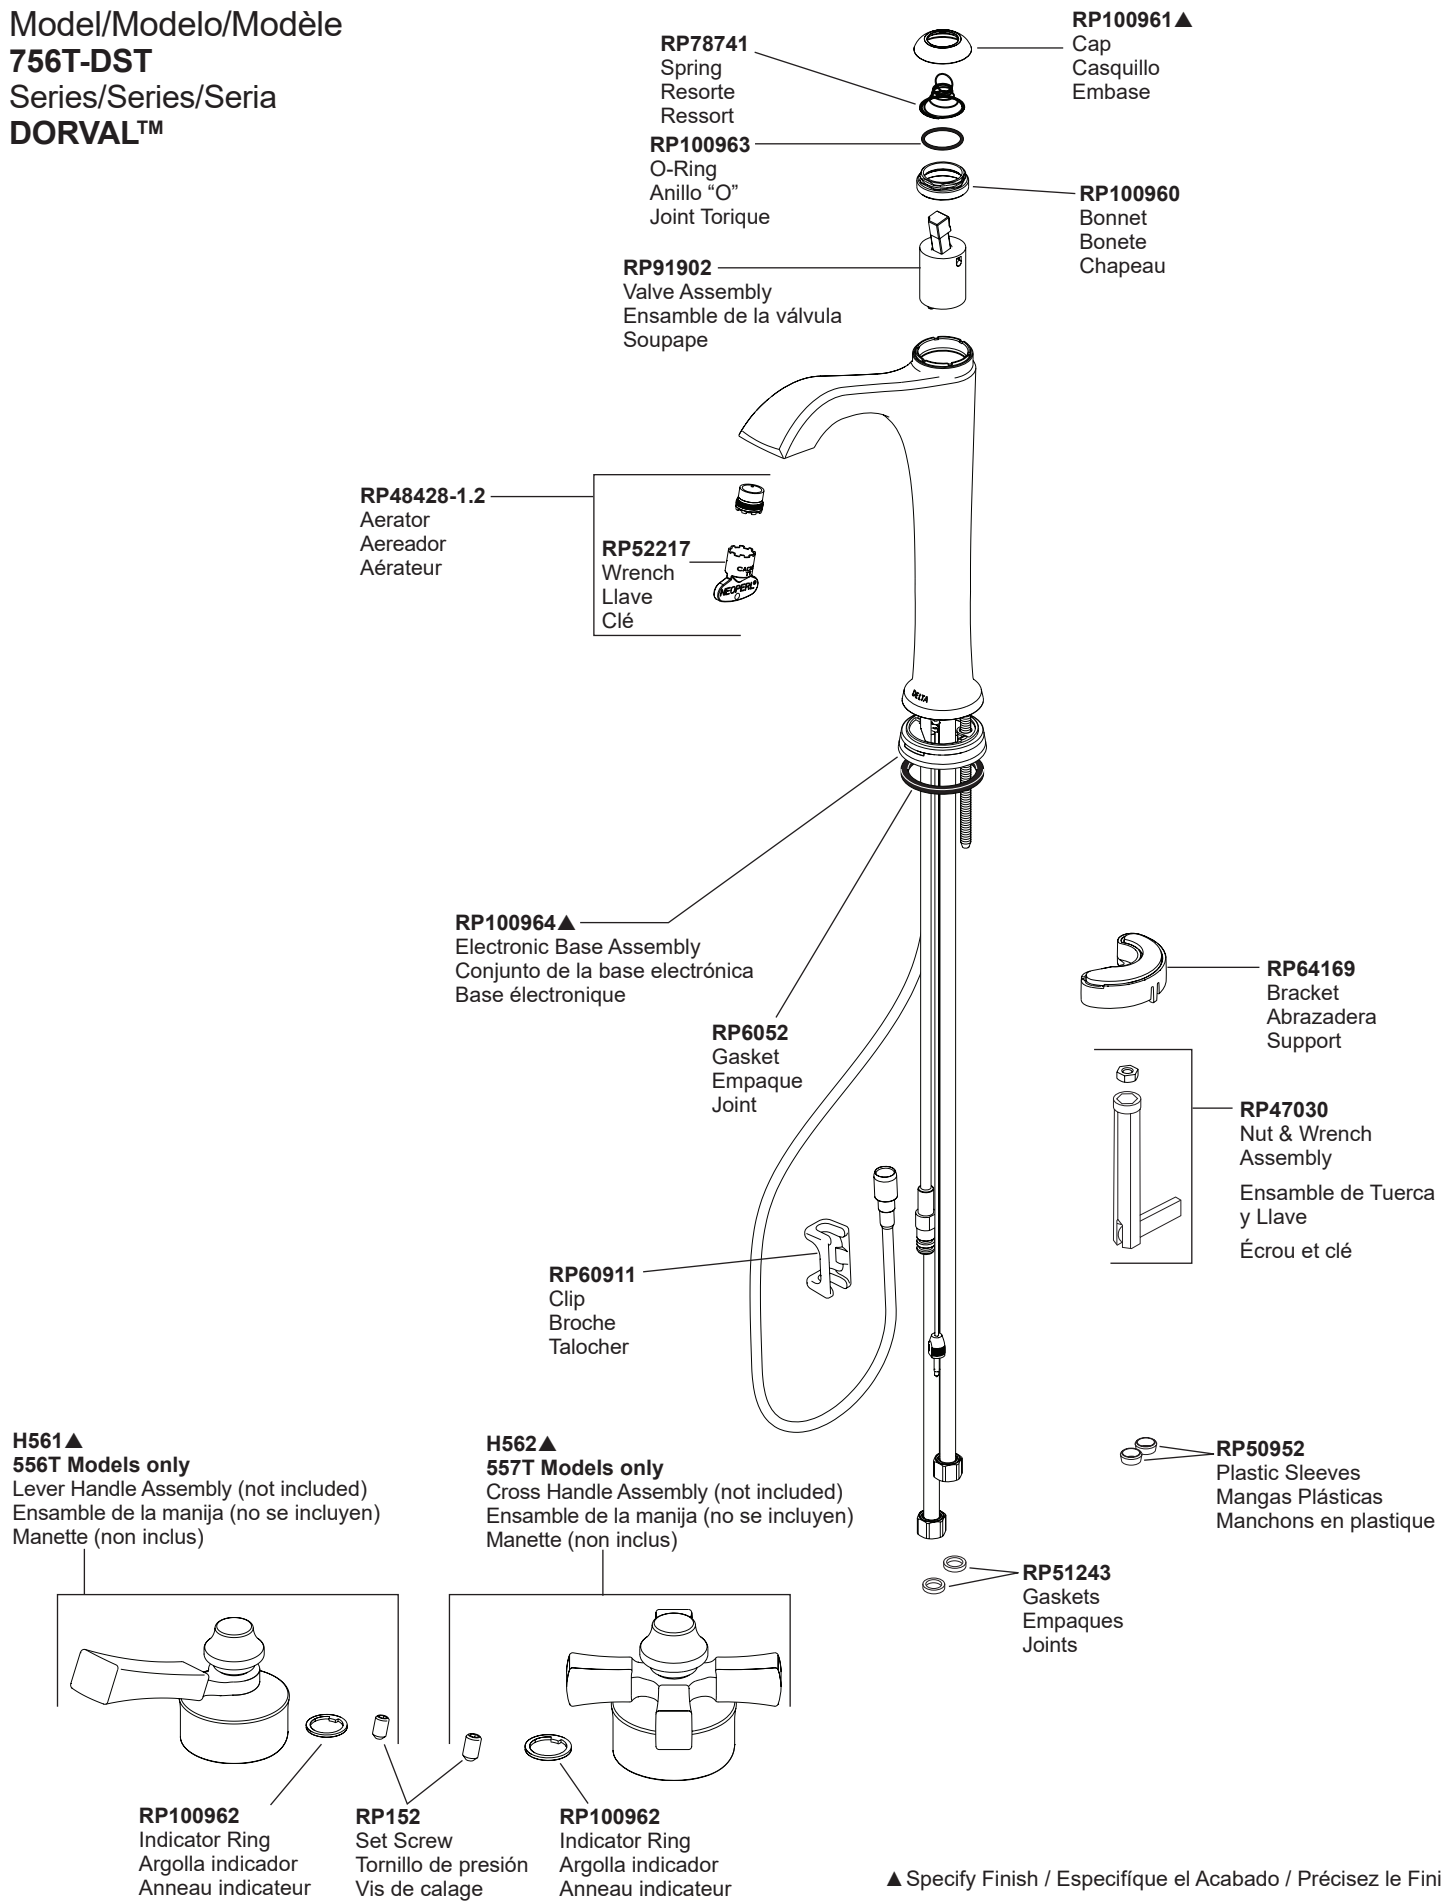

Model/Modelo/Modèle
756T-DST
Series/Series/Seria
DORVAL™

▲ Specify Finish / Especificque el Acabado / Précisez le Fini