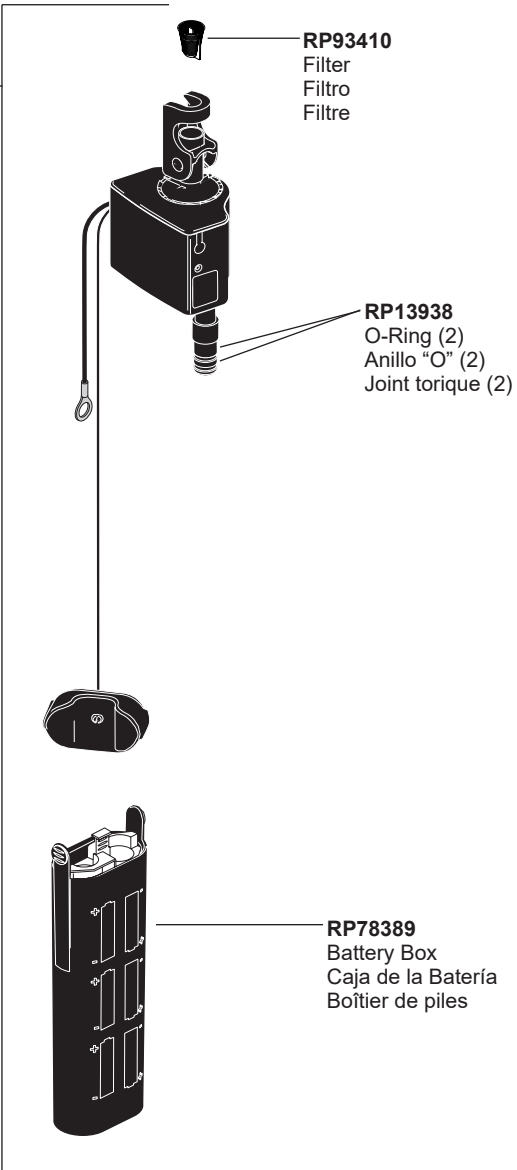

RP93410
Filter
Filtro
Filtre

RP13938
O-Ring (2)
Anillo "O" (2)
Joint torique (2)

RP78389
Battery Box
Caja de la Batería
Boîtier de piles

Other useful accessories that may be purchased separately.
Otros accesorios útiles que se pueden comprar por separado.
Autres accessoires utiles pouvant être achetés séparément.

RP63263
Adapters
3/8"-24 UNEF TO 1/2"-20 UN &
3/8"-24 UNEF TO 1/2"-14 NPSM

Adaptadors
3/8"-24 UNEF a 1/2"-20 UN y
3/8"-24 UNEF a 1/2"-14 NPSM
Adaptateurs
3/8 po-24 UNEF à 1/2 po-20 UN et
3/8 po-24 UNEF à 1/2 po-14 NPSM

RP63264
Adapters (10) 3/8"-24 UNEF TO 1/2"-20 UN
Adaptadors (10) 3/8"-24 UNEF a 1/2"-20 UN
Adaptateurs (10) 3/8 po-24 UNEF à 1/2 po-20 UN

RP63265
Adapters (10) 3/8"-24 UNEF TO 1/2"-14 NPSM
Adaptadors (10) 3/8"-24 UNEF a 1/2"-14 NPSM
Adaptateurs (10) 3/8 po-24 UNEF à 1/2 po-14 NPSM