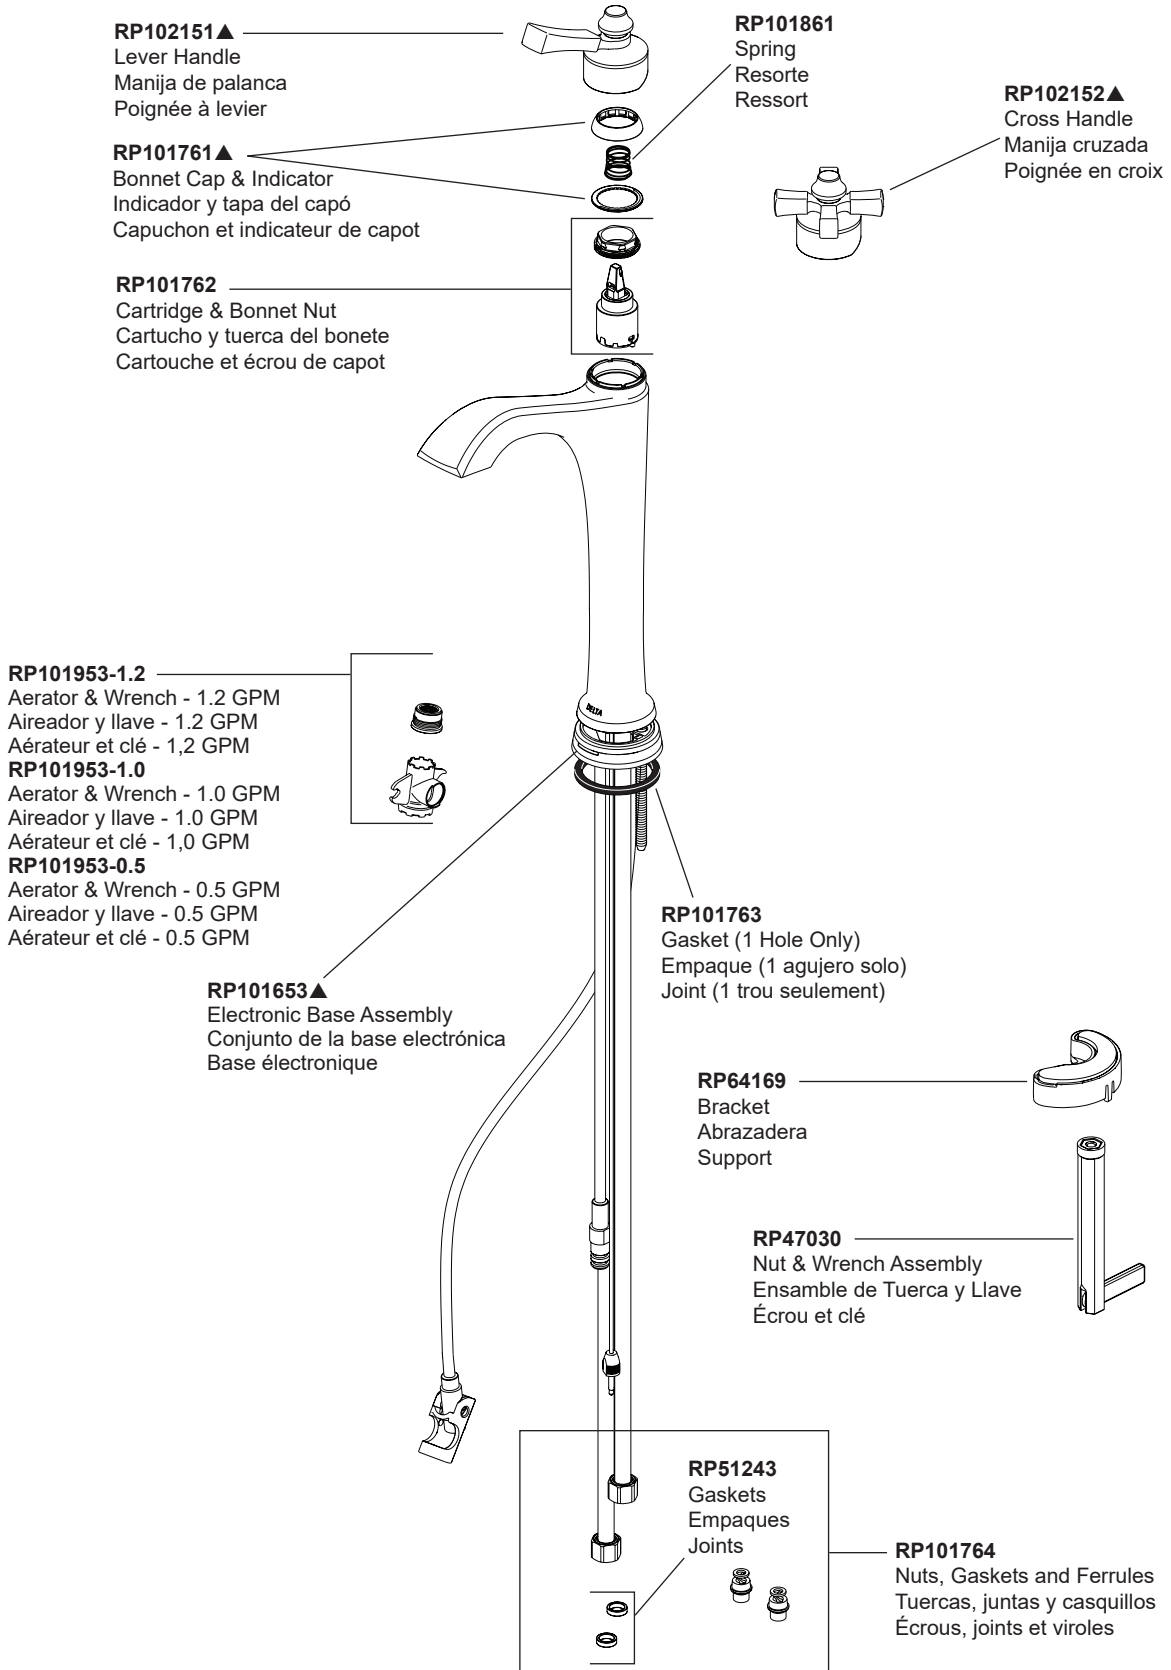

Pour les modèles produits après le 13/12/2021, voir page 1.
 Pour les modèles produits avant le 13/12/2021 voir page 3.

▲Specify Finish / Especificque el Acabado / Précisez le Fini

EP74857
Solenoid Assembly
Ensamble de Solenoide
Électrovanne

RP63263
Adapters
3/8"-24 UNEF TO 1/2"-20 UN &
3/8"-24 UNEF TO 1/2"-14 NPSM

Adaptadors
3/8"-24 UNEF a 1/2"-20 UN y
3/8"-24 UNEF a 1/2"-14 NPSM
Adaptateurs
3/8 po-24 UNEF à 1/2 po-20 UN et
3/8 po-24 UNEF à 1/2 po-14 NPSM